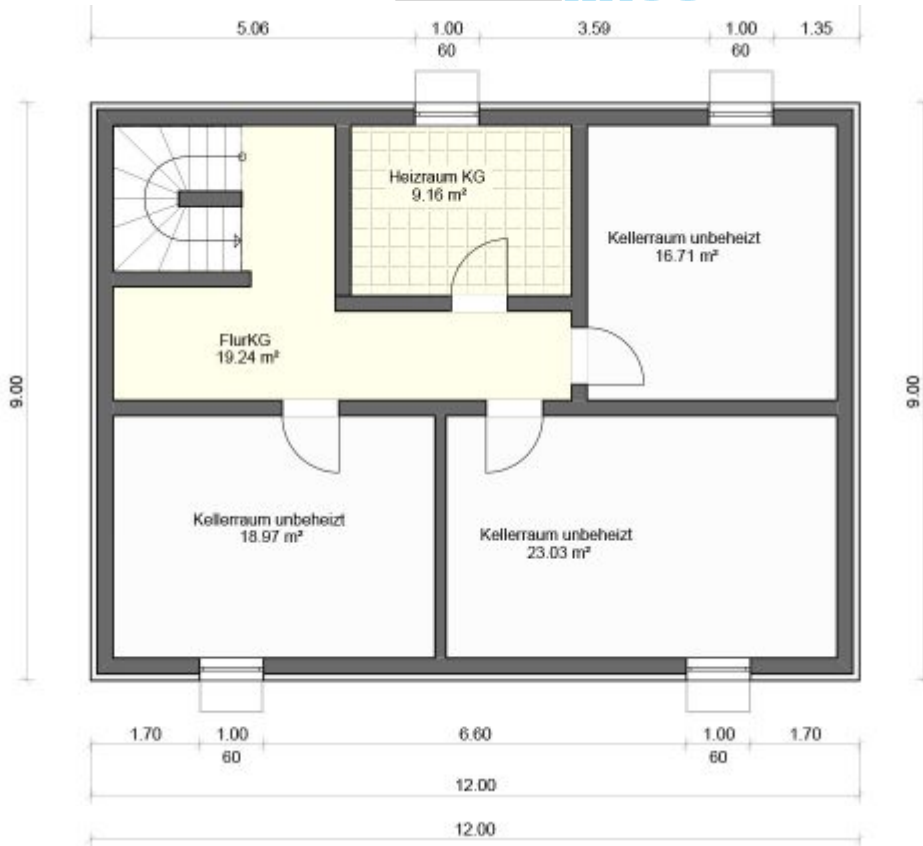

Mehrfamilienhaus 02

Datenblatt

Maße : 12,00 m x 9,00 m

Grundfläche : 160 m²

Kellerfläche : 85 m²

Dachneigung : 22 Grad

Gründung : Keller

Obergeschoss : Vollgeschoss

Ansichten

edererHAUS

ederer HAUS