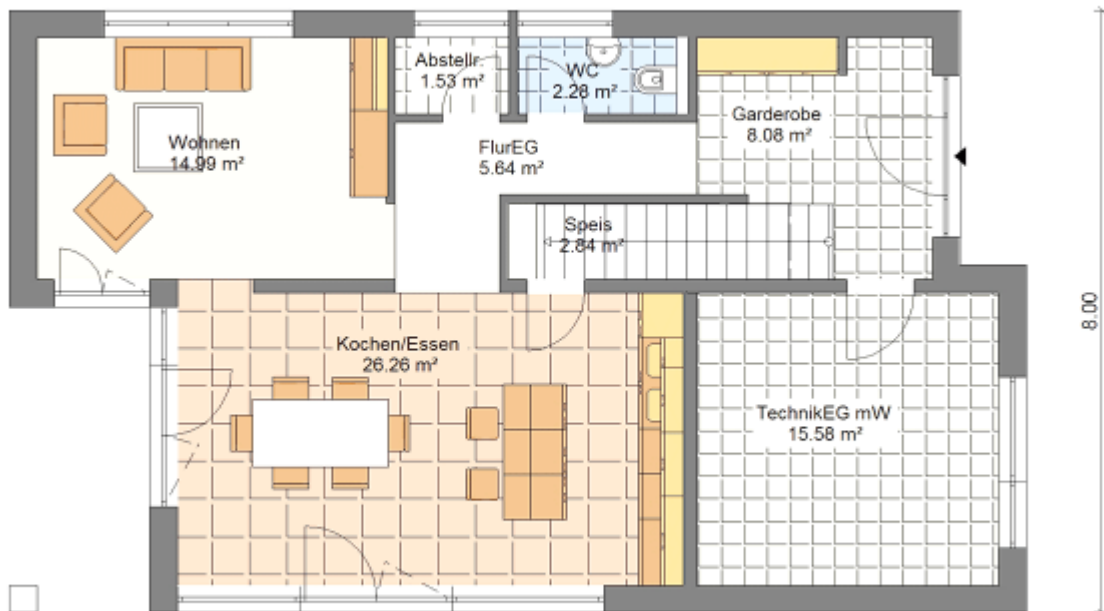

Einfamilienhaus 19

Datenblatt

Maße : 13,49 m x 8,00 m

Grundfläche : 150 m²

Kellerfläche : -

Dachneigung : 13 Grad

Gründung : Bodenplatte

Obergeschoss : Vollgeschoss

Ansichten

13.49

13.49