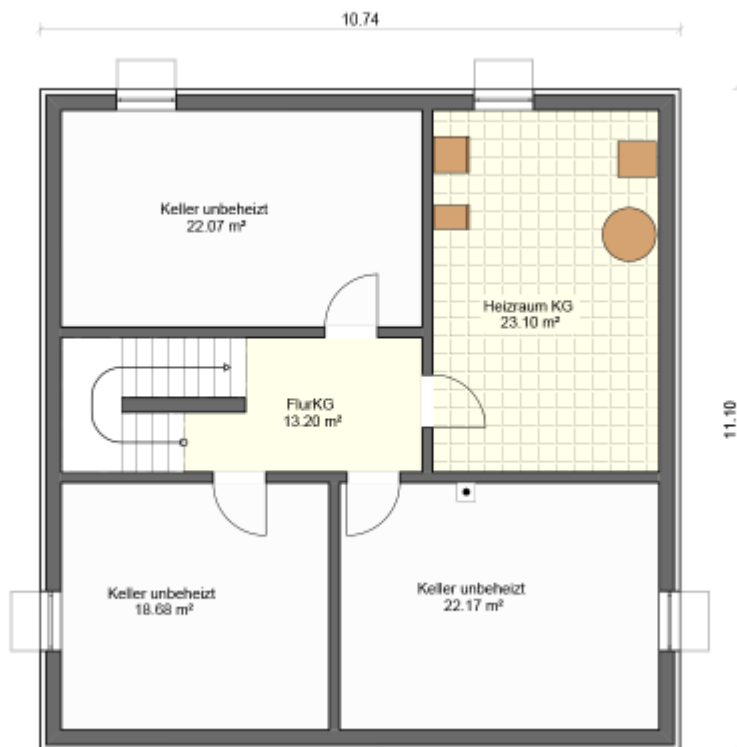

Einfamilienhaus 18

Datenblatt

Maße : 10,74 m x 11,00 m

Grundfläche : 179 m²

Kellerfläche : 96 m²

Dachneigung : 22 Grad

Gründung : Keller

Obergeschoss : Vollgeschoss

Ansichten

edererHAUS