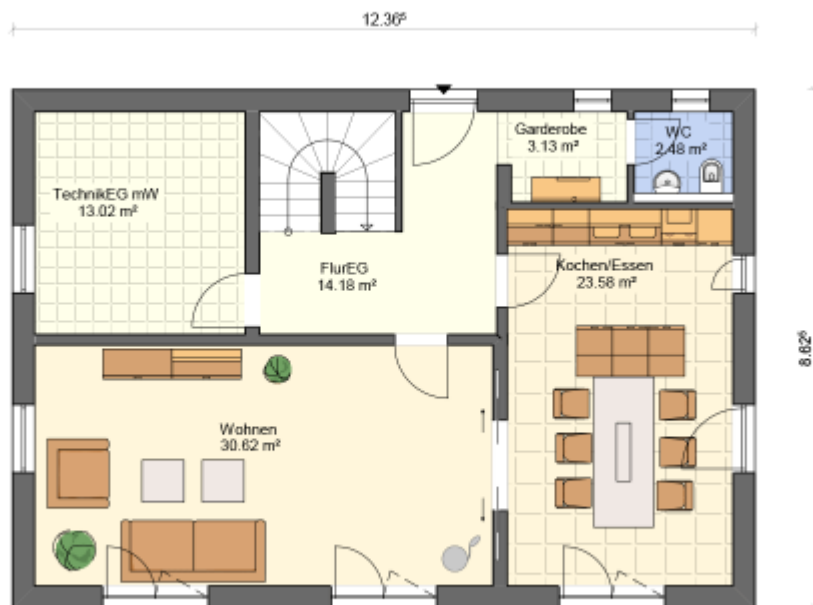

### Datenblatt

Maße : 12,36 m x 8,62 m

Grundfläche : 164 m<sup>2</sup>

Kellerfläche : -

Dachneigung : 22 Grad

Gründung : Bodenplatte

Obergeschoss : Kniestock

Kniestockhöhe : 2,02 m

### Ansichten

12.36<sup>m</sup>