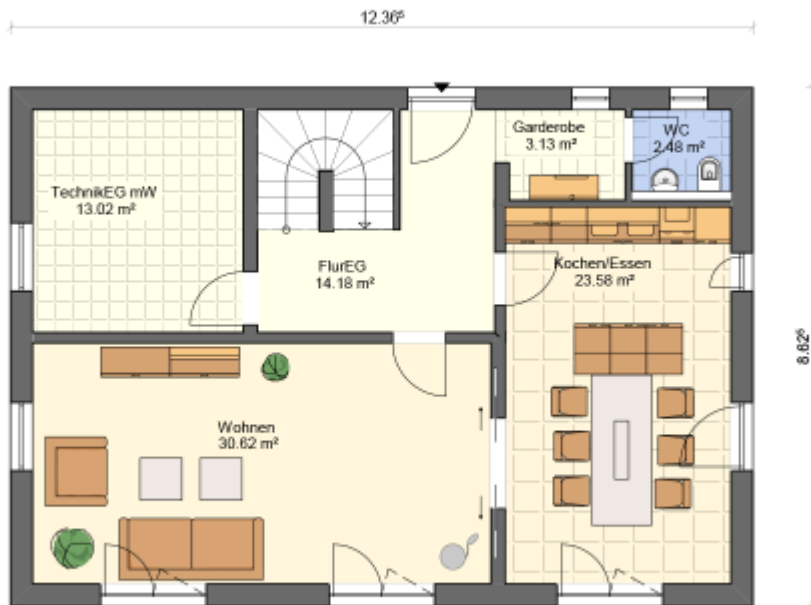

Einfamilienhaus 11

Datenblatt

Maße : 12,36 m x 8,62 m

Grundfläche : 164 m²

Kellerfläche : -

Dachneigung : 22 Grad

Gründung : Bodenplatte

Obergeschoss : Kniestock

Kniestockhöhe : 2,02 m

Ansichten

12.36^m